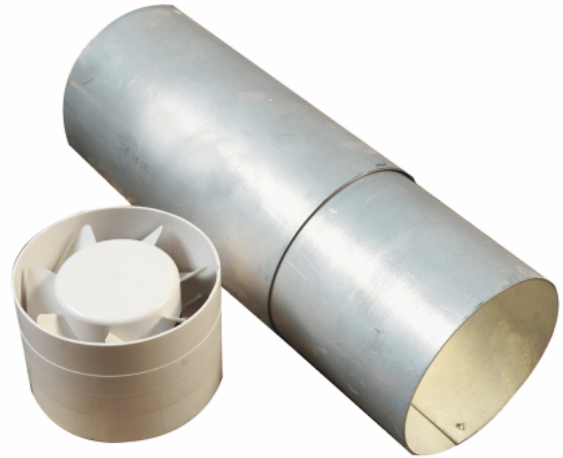

TDM 100 Ø 100 mm muurausputkelle

Tuotenumero: 200.34.0900.2

€ 164,99

EAN: 8413893097118

Thermex EDM 100Z on hiljainen tuuletin kylpyhuoneisiin, wc-tiloihin ja muihin pienempiin tiloihin. Poisto seinän, katon tai kanavan kautta.

Hiljaiset tuulettimet kylpyhuoneisiin, wc-tiloihin ja muihin pienempiin tiloihin. Poisto seinän, katon tai kanavan kautta. Näitä puhaltimia voidaan toimittaa useissa eri malleissa. Muun muassa. automaattinen sisäkaihtimien avaaminen ja sulkeminen sekä elektronisella ajastimella (8 min.). Kaikki mallit on valmistettu ABS-muovista. **TDM 100** on pieni puhallin, joka on tarkoitettu asennettavaksi Ø 100 mm muurausputkeen.